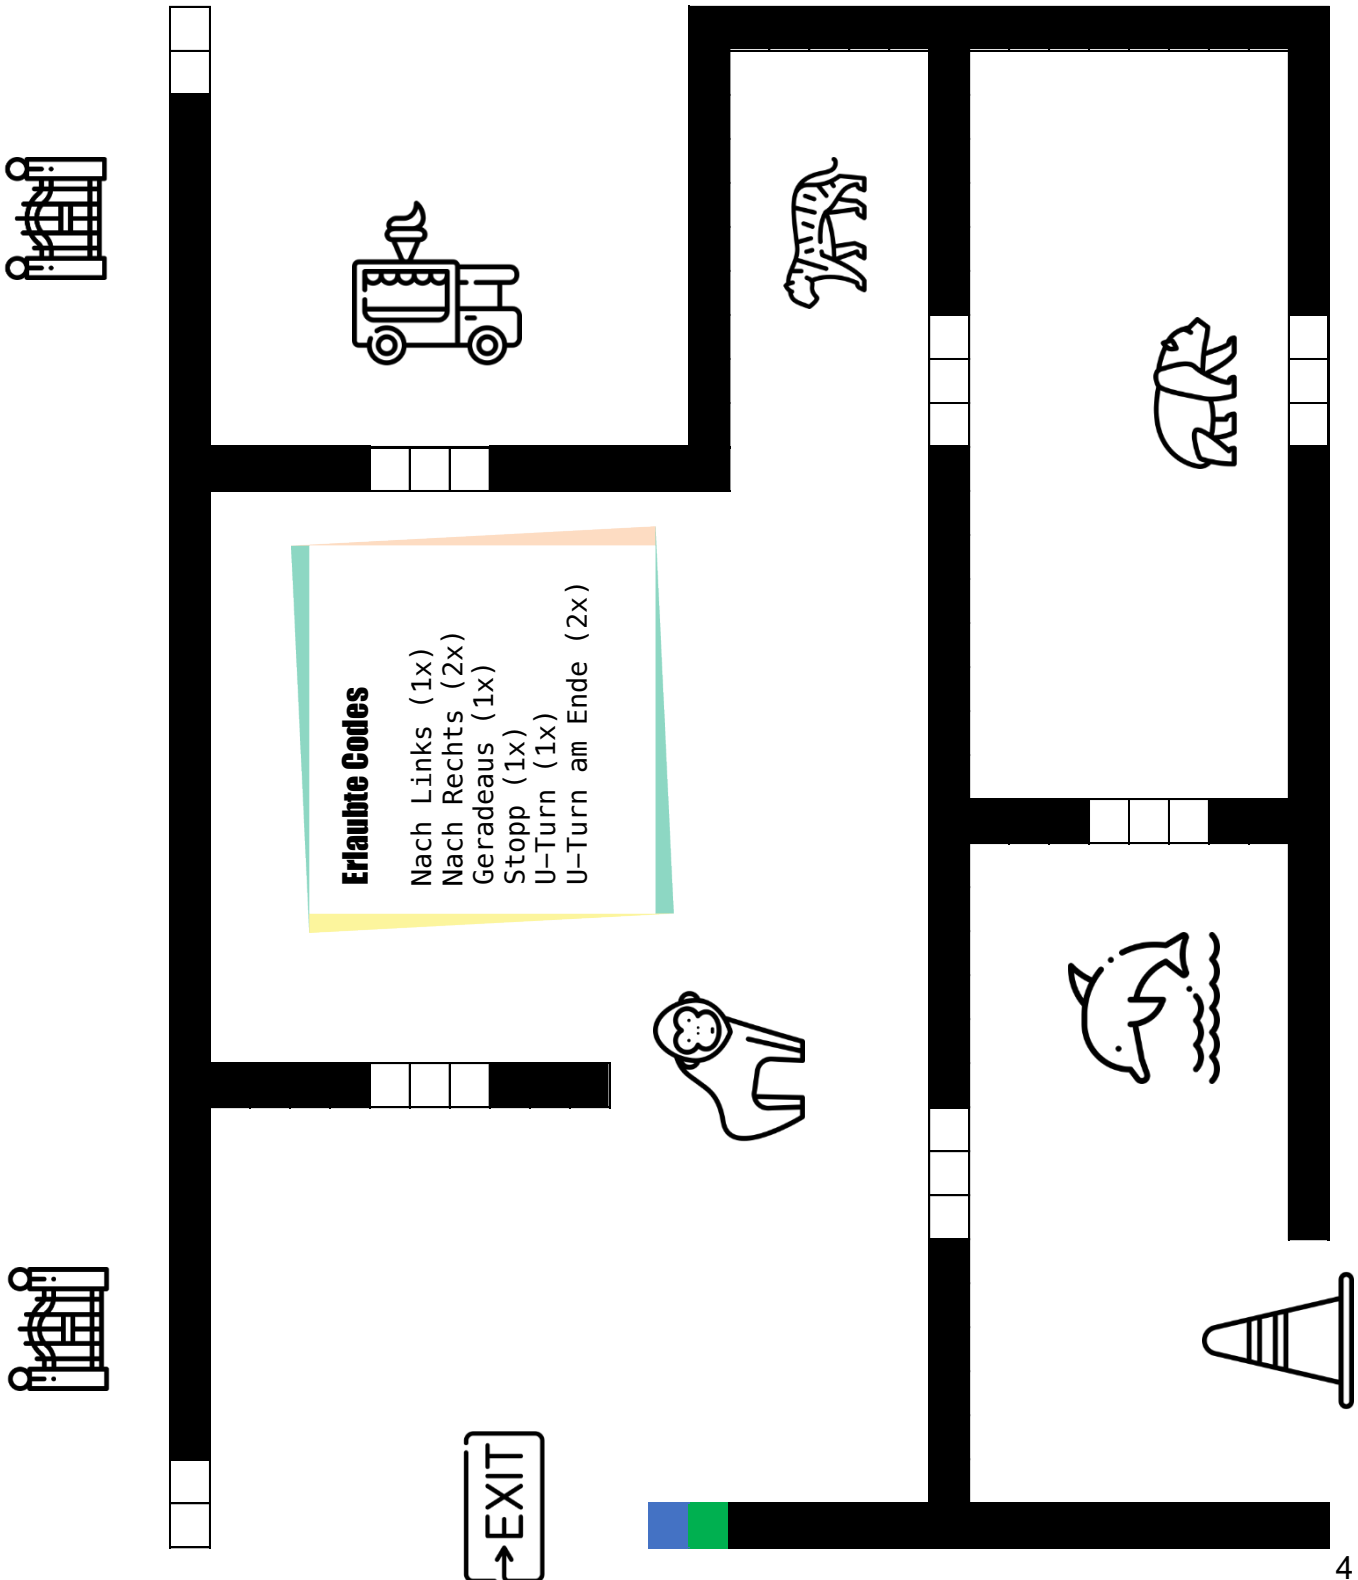

Ozobot im Zoo

Querfeldein

Erlaubte Codes

- Line Jump Rechts (1x)
- Line Jump Links (1x)
- Line Jump Geradeaus (1x)
- U-Turn (1x)
- U-Turn am Ende (1x)